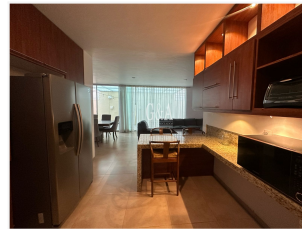

Información principal de la propiedad

Propiedad: CASA EN RENTA AMUEBLADA EN VALLE
ESMERALDA

Precio: \$38,000.00

Codigo: CAR-60053

Ubicación: VALLE ESMERALDA, Zapopan, Jalisco

Características

Tipo de Operación: renta

Disponible: si

Descripción

CASA EN RENTA AMUEBLADA EN VALLE ESMERALDA

PLANTA BAJA: Cochera 4 autos, recibidor, sala, comedor amplio, medio baño de visitas, cocina integral, area de lavado y servicio, y terraza amplia