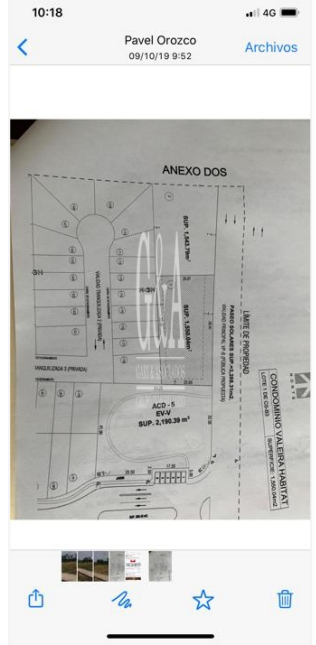

Información principal de la propiedad

Propiedad: Solares Terreno en Venta
Precio: $46,500,000.00

Codigo: TEV-13135
Ubicación: Valeira Solares, Zapopan, Jalisco

Características

Tipo de Operación: venta

Tipo de propiedad: Terreno

Superficie: 1550m²

Construcción: 0 m²

Recamaras: 0

Baños: 0

Niveles: 0

Antigüedad: 0

Estacionamientos: 0

Disponible: si

Descripción

¡Oportunidad de Inversión!

Terreno en venta de 1550 M2 en Solares Residencial, a un lado de Valeira. Podrás disfrutar de áreas comunes con Alberca, Gimnasio, Salón de usos múltiples, juegos infantiles, terraza en rooftop y amplias áreas verdes. Además con seguridad 24/7 para tu tranquilidad. Ven a conocerlo!