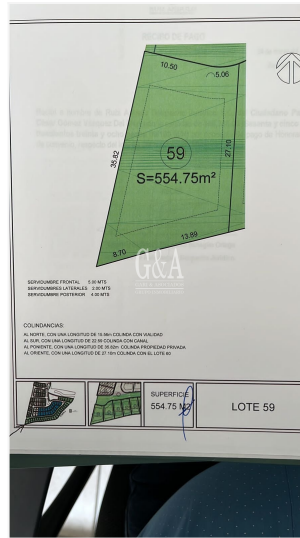

Información principal de la propiedad

Propiedad: PIEMONTE TERRENO LISTO PARA CONSTRUIR

Precio: \$17,752,000.00

Codigo: TEV-33571

Ubicación: PIEMONTE RESIDENCIAL, Zapopan, Jalisco

Características

Tipo de Operación: venta

Superficie: 554.75m²

Recamaras: 0

Niveles: 0

Estacionamientos: 0

Tipo de propiedad: Terreno

Construcción: 0 m²

Baños: 0

Antigüedad: 0

Disponible: si

Descripción

Construye la casa de tus sueños en PIEMONTE un increíble Fraccionamiento con vista al Club de Golf Las Lomas y a tan solo 2 min de Valle Real.

El terreno se encuentra ya escriturado y listo para construir con 554.75 metros y ubicación Norte sur con las siguientes medidas:

NORTE: 15.86m

SUR: 23.06m

ORIENTE: 26.33

PONIENTE: 35.16