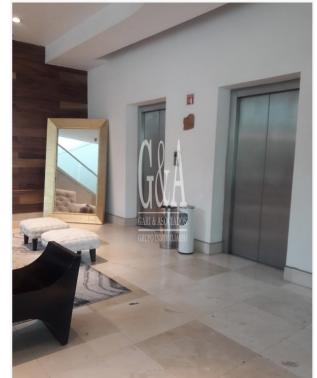

Información principal de la propiedad

Propiedad: DEPARTAMENTO EN PUERTA DE HIERRO
Precio: \$26,000,000.00

Codigo: DEV-14955
Ubicación: PUERTA DE HIERRO, Zapopan, Jalisco

Características

Tipo de Operación: venta

Tipo de propiedad: Departamento

Superficie: 370m²

Construcción: 370 m²

Recamaras: 3

Baños: 3

Niveles: 12

Antigüedad: 13

Estacionamientos: 4

Disponible: si

Descripción

HERMOSO DEPARTAMENTO DE LUJO, EN TORRE ZSENSE MUY AMPLIO CON AREA DE BAR Y ESTAR DE T.V. CON TODAS LAS AREAS ABIERTAS A EXCEPCION DEL ESTAR DE T.V Y LAS RECAMARAS QUE TIENEN SU AREA INDEPENDIENTE, CADA UNA CON BAÑO-VESTIDOR MUY AMPLIAS ,COCINA EQUIPADA CON VISTA PRECIOSA POR TODOS LADOS, ELEVADOR DIRECTO AL DEPTO. MEDIO BAÑO DE VISITAS , CON TERRAZA MUY AMPLIA CON PURTAS ABATIBLES PARA QUE SE INTEGRE TODA EL AREA , ESTA EN EL PISO 12, Y EL EDIFICIO TIENE UN LOBBY MUY BONITO, SALON DE USOS MULTIPLES, UNA AMPLIA TERRAZA Y AREA DE ALBERCA. CONOCELO;