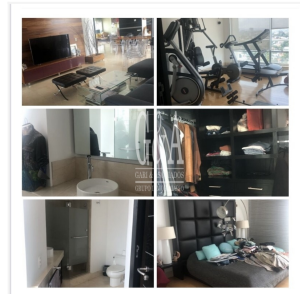

Información principal de la propiedad

Propiedad: DEPARTAMENTO EN PUERTA DE HIERRO
Precio: \$26,000,000.00

Codigo: DEV-14955
Ubicación: PUERTA DE HIERRO, Zapopan, Jalisco

Características

Tipo de Operación: venta

Tipo de propiedad: Departamento

Superficie: 370m²

Construcción: 370 m²

Recamaras: 3

Baños: 3

Niveles: 12

Antigüedad: 13

Estacionamientos: 4

Disponible: si

Descripción

HERMOSO DEPARTAMENTO DE LUJO, EN TORRE ZSENSE MUY AMPLIO CON AREA DE BAR Y ESTAR DE T.V. CON TODAS LAS AREAS ABIERTAS A EXCEPCION DEL ESTAR DE T.V Y LAS RECAMARAS QUE TIENEN SU AREA INDEPENDIENTE, CADA UNA CON BAÑO-VESTIDOR MUY AMPLIAS ,COCINA EQUIPADA CON VISTA PRECIOSA POR TODOS LADOS, ELEVADOR DIRECTO AL DEPTO. MEDIO BAÑO DE VISITAS , CON TERRAZA MUY AMPLIA CON PURTAS ABATIBLES PARA QUE SE INTEGRE TODA EL AREA , ESTA EN EL PISO 12, Y EL EDIFICIO TIENE UN LOBBY MUY BONITO, SALON DE USOS MULTIPLES, UNA AMPLIA TERRAZA Y AREA DE ALBERCA. CONOCELO;