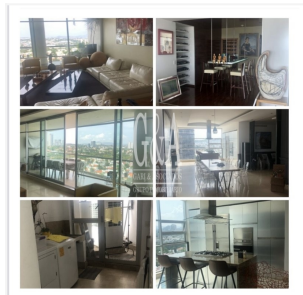

Información principal de la propiedad

Propiedad: DEPARTAMENTO EN PUERTA DE HIERRO

Codigo: DEV-14955

Precio: \$26,000,000.00

Ubicación: PUERTA DE HIERRO, Zapopan, Jalisco

Características

Tipo de Operación: venta

Tipo de propiedad: Departamento

Superficie: 370m²

Construcción: 370 m²

Recamaras: 3

Baños: 3

Niveles: 12

Antigüedad: 13

Estacionamientos: 4

Disponible: si

Descripción

HERMOSO DEPARTAMENTO DE LUJO, EN TORRE ZSENSE MUY AMPLIO CON AREA DE BAR Y ESTAR DE T.V. CON TODAS LAS AREAS ABIERTAS A EXCEPCION DEL ESTAR DE T.V Y LAS RECAMARAS QUE TIENEN SU AREA INDEPENDIENTE, CADA UNA CON BAÑO-VESTIDOR MUY AMPLIAS ,COCINA EQUIPADA CON VISTA PRECIOSA POR TODOS LADOS, ELEVADOR DIRECTO AL DEPTO. MEDIO BAÑO DE VISITAS , CON TERRAZA MUY AMPLIA CON PURTAS ABATIBLES PARA QUE SE INTEGREGRE TODA EL AREA , ESTA EN EL PISO 12, Y EL EDIFICIO TIENE UN LOBBY MUY BONITO, SALON DE USOS MULTIPLES, UNA AMPLIA TERRAZA Y AREA DE ALBERCA. CONOCELO;