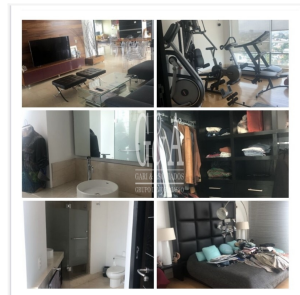

Información principal de la propiedad

Propiedad: DEPARTAMENTO EN PUERTA DE HIERRO

Codigo: DEV-14955

Precio: \$26,000,000.00

Ubicación: PUERTA DE HIERRO, Zapopan, Jalisco

Características

Tipo de Operación: venta

Tipo de propiedad: Departamento

Superficie: 370m²

Construcción: 370 m²

Recamaras: 3

Baños: 3

Niveles: 12

Antigüedad: 13

Estacionamientos: 4

Disponible: si

Descripción

HERMOSO DEPARTAMENTO DE LUJO, EN TORRE ZSENSE MUY AMPLIO CON AREA DE BAR Y ESTAR DE T.V. CON TODAS LAS AREAS ABIERTAS A EXCEPCION DEL ESTAR DE T.V Y LAS RECAMARAS QUE TIENEN SU AREA INDEPENDIENTE, CADA UNA CON BAÑO-VESTIDOR MUY AMPLIAS ,COCINA EQUIPADA CON VISTA PRECIOSA POR TODOS LADOS, ELEVADOR DIRECTO AL DEPTO. MEDIO BAÑO DE VISITAS , CON TERRAZA MUY AMPLIA CON PURTAS ABATIBLES PARA QUE SE INTEGRE TODA EL AREA , ESTA EN EL PISO 12, Y EL EDIFICIO TIENE UN LOBBY MUY BONITO, SALON DE USOS MULTIPLES, UNA AMPLIA TERRAZA Y AREA DE ALBERCA. CONOCELO;