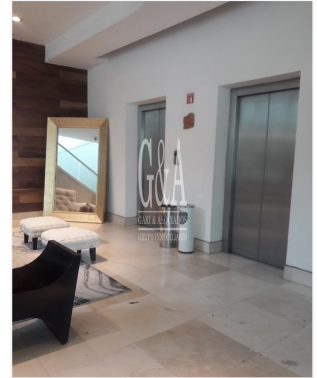

Información principal de la propiedad

Propiedad: DEPARTAMENTO EN PUERTA DE HIERRO

Codigo: DEV-14955

Precio: \$26,000,000.00

Ubicación: PUERTA DE HIERRO, Zapopan, Jalisco

Características

Tipo de Operación: venta

Tipo de propiedad: Departamento

Superficie: 370m²

Construcción: 370 m²

Recamaras: 3

Baños: 3

Niveles: 12

Antigüedad: 13

Estacionamientos: 4

Disponible: si

Descripción

HERMOSO DEPARTAMENTO DE LUJO, EN TORRE ZSENSE MUY AMPLIO CON AREA DE BAR Y ESTAR DE T.V. CON TODAS LAS AREAS ABIERTAS A EXCEPCION DEL ESTAR DE T.V Y LAS RECAMARAS QUE TIENEN SU AREA INDEPENDIENTE, CADA UNA CON BAÑO-VESTIDOR MUY AMPLIAS ,COCINA EQUIPADA CON VISTA PRECIOSA POR TODOS LADOS, ELEVADOR DIRECTO AL DEPTO. MEDIO BAÑO DE VISITAS , CON TERRAZA MUY AMPLIA CON PURTAS ABATIBLES PARA QUE SE INTEGREGRE TODA EL AREA , ESTA EN EL PISO 12, Y EL EDIFICIO TIENE UN LOBBY MUY BONITO, SALON DE USOS MULTIPLES, UNA AMPLIA TERRAZA Y AREA DE ALBERCA. CONOCELO;