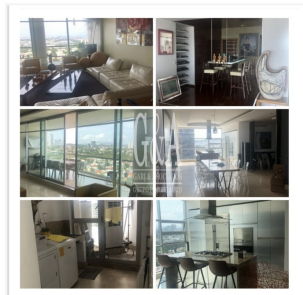

Información principal de la propiedad

Propiedad: DEPARTAMENTO EN PUERTA DE HIERRO

Codigo: DEV-14955

Precio: \$26,000,000.00

Ubicación: PUERTA DE HIERRO, Zapopan, Jalisco

Características

Tipo de Operación: venta

Tipo de propiedad: Departamento

Superficie: 370m²

Construcción: 370 m²

Recamaras: 3

Baños: 3

Niveles: 12

Antigüedad: 13

Estacionamientos: 4

Disponible: si

Descripción

HERMOSO DEPARTAMENTO DE LUJO, EN TORRE ZSENSE MUY AMPLIO CON AREA DE BAR Y ESTAR DE T.V. CON TODAS LAS AREAS ABIERTAS A EXCEPCION DEL ESTAR DE T.V Y LAS RECAMARAS QUE TIENEN SU AREA INDEPENDIENTE, CADA UNA CON BAÑO-VESTIDOR MUY AMPLIAS ,COCINA EQUIPADA CON VISTA PRECIOSA POR TODOS LADOS, ELEVADOR DIRECTO AL DEPTO. MEDIO BAÑO DE VISITAS , CON TERRAZA MUY AMPLIA CON PURTAS ABATIBLES PARA QUE SE INTEGRE TODA EL AREA , ESTA EN EL PISO 12, Y EL EDIFICIO TIENE UN LOBBY MUY BONITO, SALON DE USOS MULTIPLES, UNA AMPLIA TERRAZA Y AREA DE ALBERCA. CONOCELO;