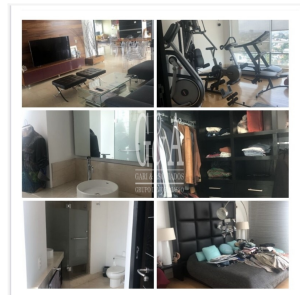

Información principal de la propiedad

Propiedad: DEPARTAMENTO EN PUERTA DE HIERRO

Codigo: DEV-14955

Precio: \$26,000,000.00

Ubicación: PUERTA DE HIERRO, Zapopan, Jalisco

Características

Tipo de Operación: venta

Tipo de propiedad: Departamento

Superficie: 370m²

Construcción: 370 m²

Recamaras: 3

Baños: 3

Niveles: 12

Antigüedad: 13

Estacionamientos: 4

Disponible: si

Descripción

HERMOSO DEPARTAMENTO DE LUJO, EN TORRE ZSENSE MUY AMPLIO CON AREA DE BAR Y ESTAR DE T.V. CON TODAS LAS AREAS ABIERTAS A EXCEPCION DEL ESTAR DE T.V Y LAS RECAMARAS QUE TIENEN SU AREA INDEPENDIENTE, CADA UNA CON BAÑO-VESTIDOR MUY AMPLIAS ,COCINA EQUIPADA CON VISTA PRECIOSA POR TODOS LADOS, ELEVADOR DIRECTO AL DEPTO. MEDIO BAÑO DE VISITAS , CON TERRAZA MUY AMPLIA CON PURTAS ABATIBLES PARA QUE SE INTEGREGRE TODA EL AREA , ESTA EN EL PISO 12, Y EL EDIFICIO TIENE UN LOBBY MUY BONITO, SALON DE USOS MULTIPLES, UNA AMPLIA TERRAZA Y AREA DE ALBERCA. CONOCELO;