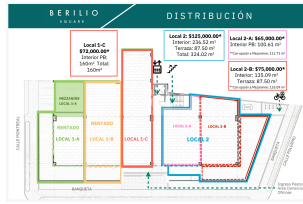

Información principal de la propiedad

Propiedad: LOCALES COMERCIALES BERILIO

Precio: \$65,000.00

Codigo: COR-24710

Ubicación: PROVIDENCIA, Guadalajara, Jalisco

Características

Tipo de Operación: renta

Superficie: 100m²

Recamaras: 0

Niveles: 0

Estacionamientos: 0

Tipo de propiedad: Comercio

Construcción: 100 m²

Baños: 0

Antigüedad: 0

Disponible: si

Descripción

RENTA LOCALES COMERCIALES

Con excelente ubicación y flujo de clientes, ubicados debajo de la Torre BERILIO SQUARE en el corazón de Guadalajara sobre Jose María Vigil a tan solo 2 cuadras de Av. Terranova

DISPONIBLES 4 LOCALES EN RENTA:

- **LOCAL 1-C**
- \$72,000
- Interior PB: 236.52 m2
- 160m2
- **LOCAL 2**
- \$125,000
- Interior: 236.52 m2
- Terraza: 87.50m2
- Total: 324.02 m2
- **LOCAL 2-A**
- \$65,000
- Interior PB: 100.61 m2
- Con opción a Mezanine: 111.72 m2
- **LOCAL 2-B**
- \$75,000
- Interior: 135.09 m2 Terraza: 87.50 m2
- Con opción a Mezanine: 135.09 m2