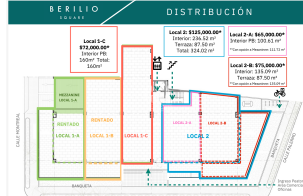

Información principal de la propiedad

Propiedad: LOCALES COMERCIALES BERILIO

Precio: \$65,000.00

Codigo: COR-24710

Ubicación: PROVIDENCIA, Guadalajara, Jalisco

Características

Tipo de Operación: renta

Superficie: 100m²

Recamaras: 0

Niveles: 0

Estacionamientos: 0

Tipo de propiedad: Comercio

Construcción: 100 m²

Baños: 0

Antigüedad: 0

Disponible: si

Descripción

RENTA LOCALES COMERCIALES

Con excelente ubicación y flujo de clientes, ubicados debajo de la Torre BERILIO SQUARE en el corazón de Guadalajara sobre Jose María Vigil a tan solo 2 cuerdas de Av. Terranova

DISPONIBLES 4 LOCALES EN RENTA:

- **LOCAL 1-C**
- \$72,000
- Interior PB: 236.52 m2
- 160m2
- **LOCAL 2**
- \$125,000
- Interior: 236.52 m2
- Terraza: 87.50m2
- Total: 324.02 m2
- **LOCAL 2-A**
- \$65,000
- Interior PB: 100.61 m2
- Con opción a Mezaninne: 111.72 m2
- **LOCAL 2-B**
- \$75,000
- Interior: 135.09 m2 Terraza: 87.50 m2
- Con opción a Mezaninne: 135.09 m2