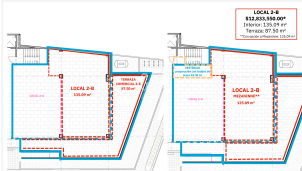

Información principal de la propiedad

Propiedad: LOCALES COMERCIALES BERILIO

Precio: \$9,557,950.00

Codigo: COV-99019

Ubicación: PROVIDENCIA, Guadalajara, Jalisco

Características

Tipo de Operación: venta

Superficie: 100m²

Recamaras: 0

Niveles: 0

Estacionamientos: 0

Tipo de propiedad: Comercio

Construcción: 100 m²

Baños: 0

Antigüedad: 0

Disponible: si

DISPONIBLES 3 LOCALES EN VENTA:

- **LOCAL 2**
- \$22,469,400
- Interior PB: 236.52 m2
- Terraza: 87.50 m2
- Con opción a Mezaninne: 236.52 m2
- **LOCAL 2-A**
- \$9,557,950
- Interior PB: 100.61 m2
- Con opción a Mezaninne: 111.72 m2
- **LOCAL 2-B**
- \$12,833,550.00
- Interior: 135.09 m2 Terraza: 87.50 m2
- Con opción a Mezaninne: 135.09 m2