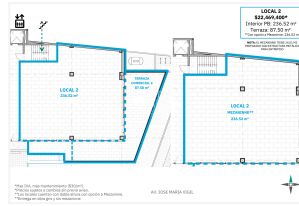

Información principal de la propiedad

Propiedad: LOCALES COMERCIALES BERILIO

Precio: \$9,557,950.00

Codigo: COV-99019

Ubicación: PROVIDENCIA, Guadalajara, Jalisco

Características

Tipo de Operación: venta

Superficie: 100m²

DISPONIBLES 3 LOCALES EN VENTA:

- **LOCAL 2**
- \$22,469,400
- Interior PB: 236.52 m2
- Terraza: 87.50 m2
- Con opción a Mezaninne: 236.52 m2
- **LOCAL 2-A**
- \$9,557,950
- Interior PB: 100.61 m2
- Con opción a Mezaninne: 111.72 m2
- **LOCAL 2-B**
- \$12,833,550.00
- Interior: 135.09 m2 Terraza: 87.50 m2
- Con opción a Mezaninne: 135.09 m2