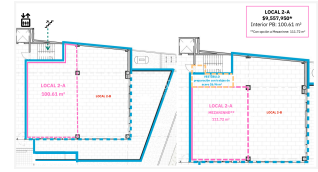

Información principal de la propiedad

Propiedad: LOCALES COMERCIALES BERILIO

Precio: \$9,557,950.00

Codigo: COV-99019

Ubicación: PROVIDENCIA, Guadalajara, Jalisco

Características

Tipo de Operación: venta

Superficie: 100m²

DISPONIBLES 3 LOCALES EN VENTA:

- **LOCAL 2**
- \$22,469,400
- Interior PB: 236.52 m2
- Terraza: 87.50 m2
- Con opción a Mezaninne: 236.52 m2
- **LOCAL 2-A**
- \$9,557,950
- Interior PB: 100.61 m2
- Con opción a Mezaninne: 111.72 m2
- **LOCAL 2-B**
- \$12,833,550.00
- Interior: 135.09 m2 Terraza: 87.50 m2
- Con opción a Mezaninne: 135.09 m2