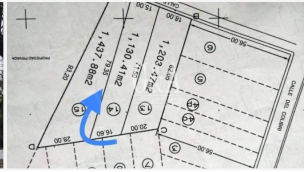

Información principal de la propiedad

Propiedad: CHAPALA HACIENDAS

Precio: \$2,025,000.00

Codigo: TEV-24059

Ubicación: CHAPALA HACIENDAS, Chapala, Jalisco

Características

Tipo de Operación: venta

Superficie: 2555m²

Recamaras: 0

Niveles: 0

Estacionamientos: 0

Tipo de propiedad: Terreno

Construcción: 0 m²

Baños: 0

Antigüedad: 0

Disponible: si

Descripción

hermoso terreno